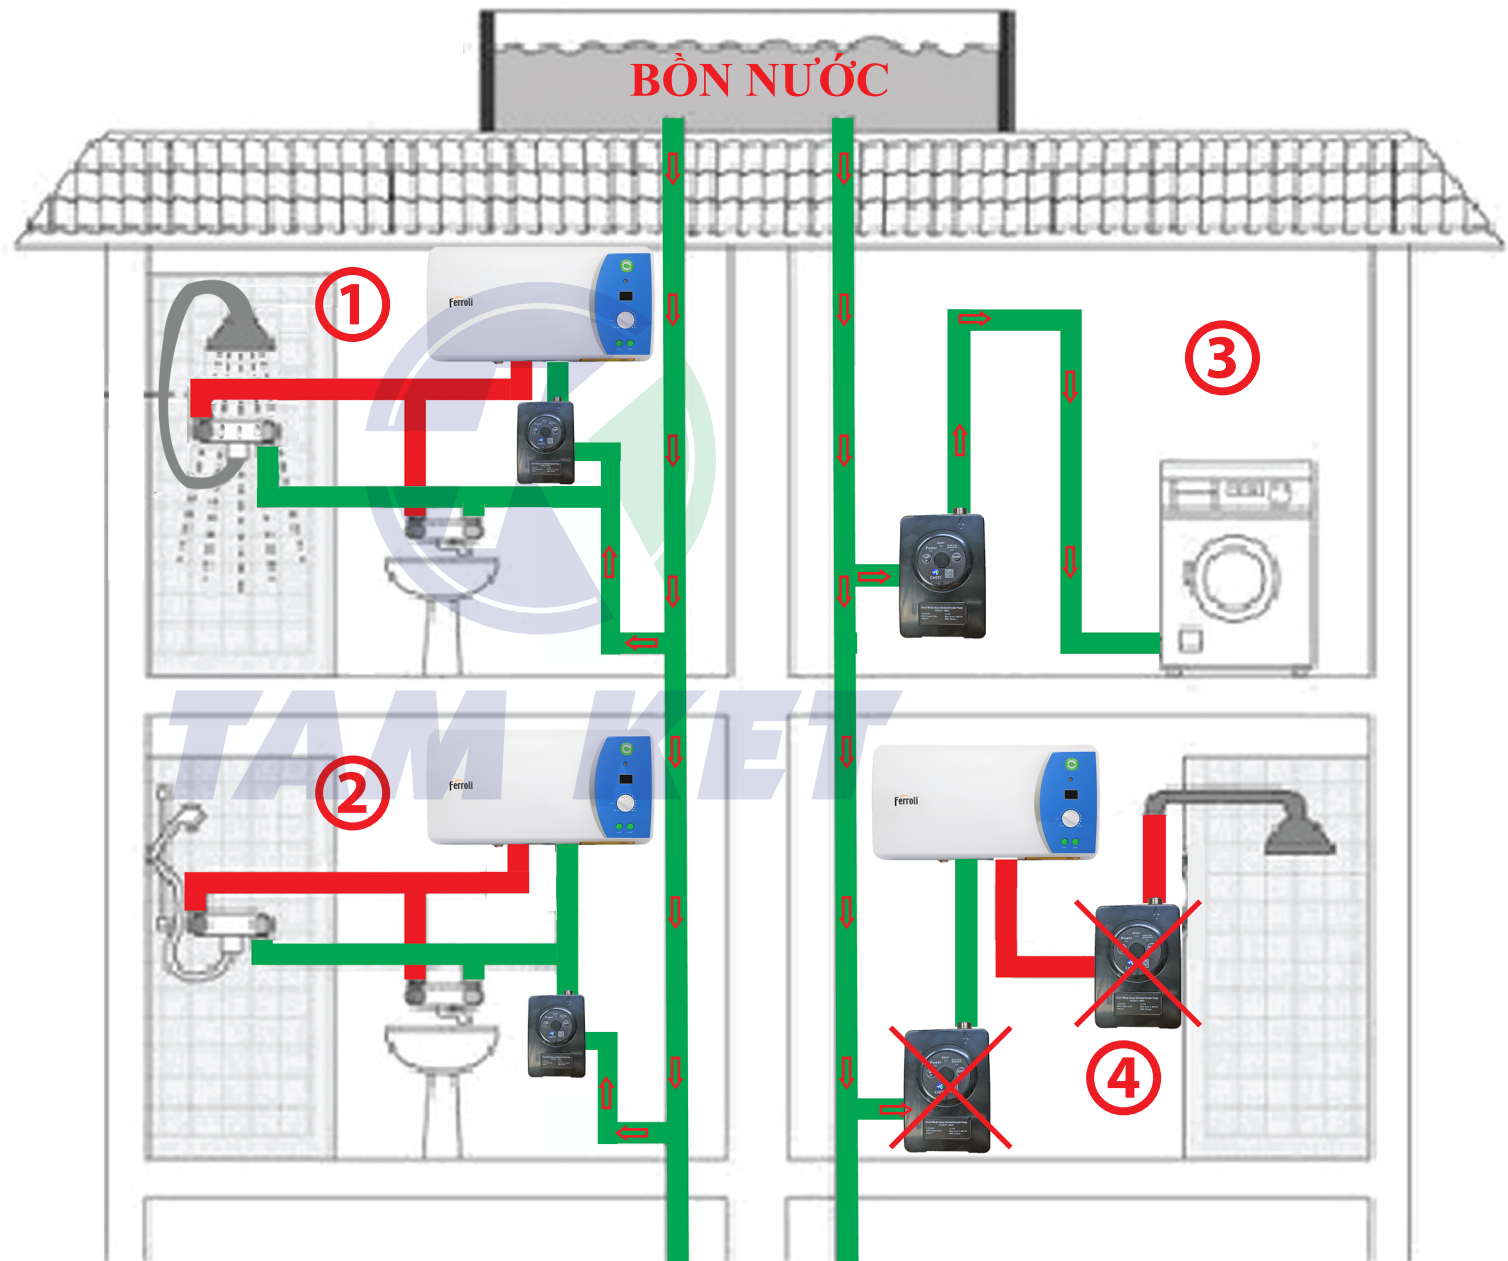

SƠ ĐỒ MÔ PHỎNG LẮP BƠM TĂNG ÁP MINI 15TKCT-M55 CHITI

GHI CHÚ

- ① Bơm tăng áp cho đường nước nóng
- ② Bơm tăng áp cho đường nước nóng và lạnh
- ③ Bơm tăng áp cho máy giặt
- ④ Bơm lắp đặt sai kỹ thuật